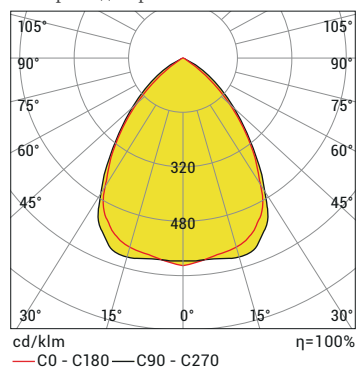

ДИАГРАММЫ ПРОДУКТА

Полярная диаграмма

Диаграмма конуса

H (m)	Ø (m)	E _{max} (lx)
0.5	0,80	10565
1.0	1,61	2641
1.5	2,41	1174
2.0	3,22	660
2.5	4,02	423
3.0	4,82	293

CDP5 CW 60D 45W 220VAC 50HZ

М ВАРИАНТЫ МОНТАЖА / УСТАНОВКИ