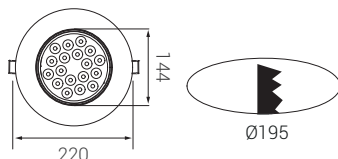

Fixed

Fixed deep

- Корпус из литого алюминия с электростатическим порошковым покрытием и передняя рама ДКР.
- Переднее стекло из поликарбоната.
- Соединители из нержавеющей стали.
- Подходит для скрытого использования

P W ВАРИАНТЫ ИЗДЕЛИЙ И МОЩНОСТИ

Наименование товара	Цвет света	Рабочее напряжение (В)	Мощность (Вт)	Световой поток (лм)	Вес (кг)
CDP5 18	WW-NW-CW	220-240V AC	20	2.408	1,8
CDP5 18	WW-NW-CW	220-240V AC	36	3.465	1,9
CDP5 18	WW-NW-CW	220-240V AC	45	4.335	2,0
CDP5 18	WW-NW-CW	12-24V DC	22	2.185	1,7

ДИАГРАММЫ ПРОДУКТА

Полярная диаграмма

Диаграмма конуса

H (m)	Ø (m)	E _{max} (lx)
0.5	0,80	10565
1.0	1,61	2641
1.5	2,41	1174
2.0	3,22	660
2.5	4,02	423
3.0	4,82	293

CDP5 CW 60D 45W 220VAC 50HZ

М ВАРИАНТЫ МОНТАЖА / УСТАНОВКИ